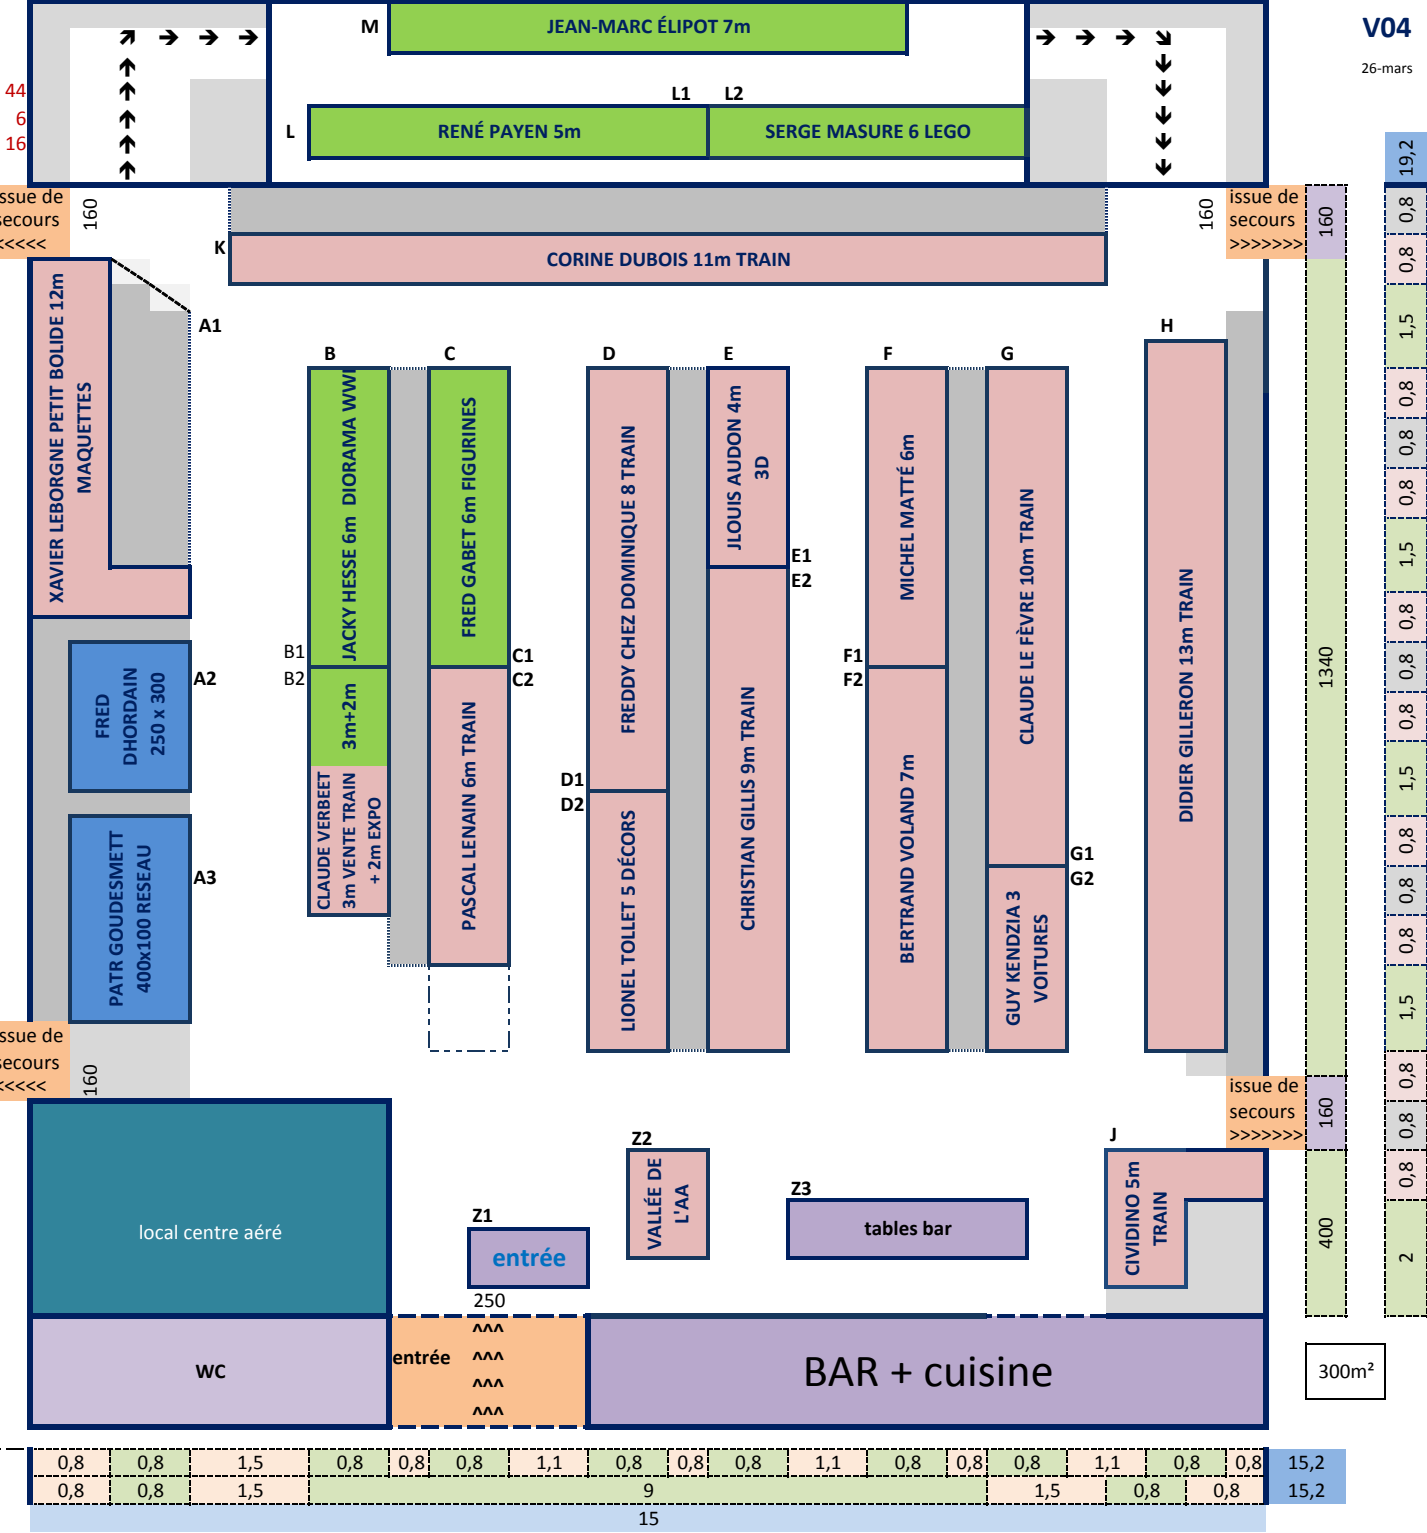

résine	51	x	1,8	44
formica	18	x	1,2	6
bois	20	x	2,2	16

- réseaux de train
- exposants
- vendeurs

salle 20x15,50

	R	B	F
1	1,8	2,2	1,2
2	3,6	4,4	2,4
3	5,4	6,6	3,6
4	7,2	8,8	4,8
5	9,0	11,0	6
6	10,8	13,2	7,2
7	12,6		8,4
8	14,4		9,6
9	16,2		10,8
10	18,0		12
11	19,80		13,2

M	tables
A	13
B	7
C	9
D	5
E	5
F	4
G	4
H	4
I	4
J	10
K	12
L	12
M	13
N	4
O	9
P	9
	124

- B à H 44 tables résine
- A 6 tables bois 220
- H 6 tables bois 220
- J 6 tables 120
- K 4 tables bois 220

0,8	0,8	1,5	0,8	0,8	0,8	1,1	0,8	0,8	1,1	0,8	0,8	0,8	1,1	0,8	0,8	15,2
0,8	0,8	1,5											1,5	0,8	0,8	15,2
15																